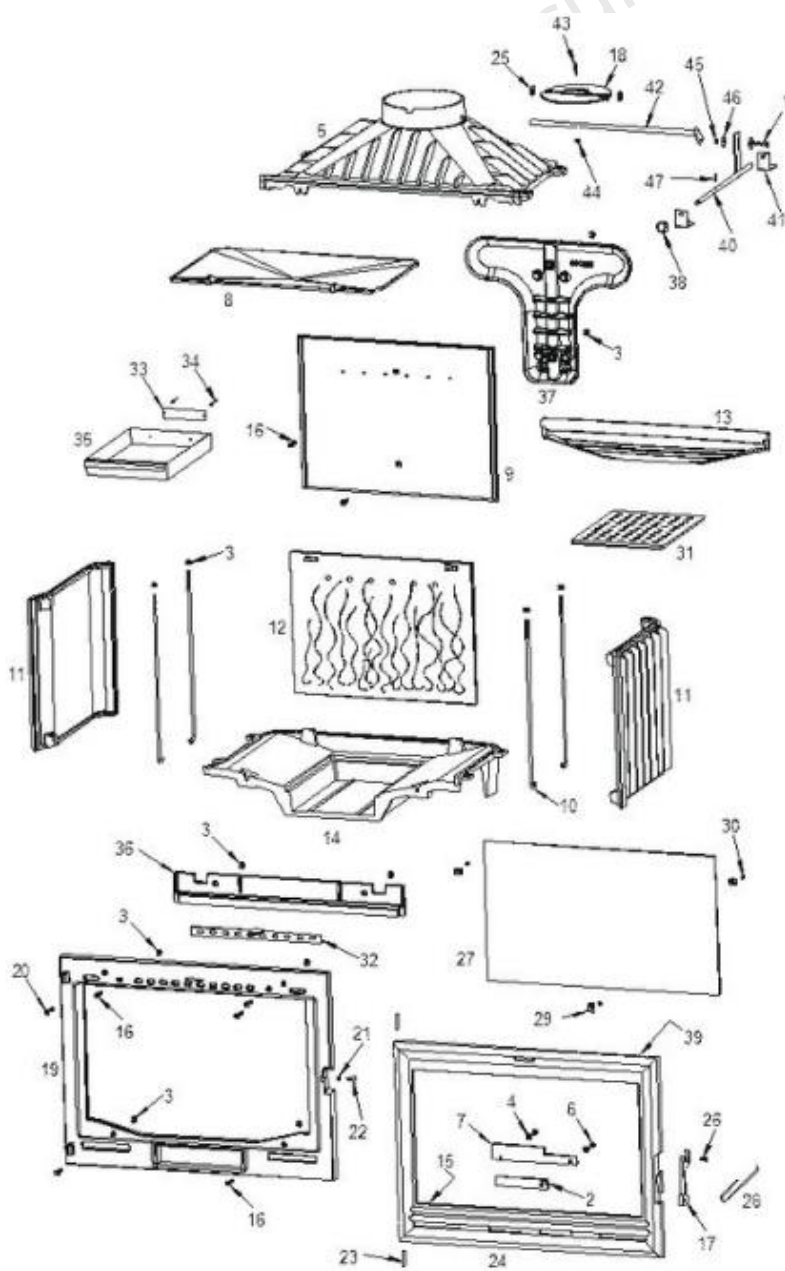

INVICTA - P677445 - Foyer 700 Option

Repère	Référence	Produit
2	AT700151A	REGISTRE A.P. FOYER OPTION
3	AV7220060	ECROU EMBC M06 BRUT
4	AV4100060	RONDELLE M M06 BRUT
6	AV8406100	VAM TH M06X010 BRUT CL.6.8
7	AT700152A	SUPPORT REGISTRE FOYER OPTION
8	F670381B	DEFLECTEUR FOYER 700 P
12	F670827B	TAQUE INVICTA PC FOYER OPTION
13	F670298B	CHENET 700 SELENIC
15	AI010080	JOINT THERMOC.PT 7X3 GDA/B200M
16	AV8636300	VAM FHC M06X030 BRUT CL.10.9
17	F670114U	LOQUET
21	AV7130060	ECROU BAS M06 BRUT CL.8
22	AS700253B	AXE EXENTR M6 D9 LG20 SAUF750
23	AV6305500	GOUPILLE CANNELEE G2 5X50 BRUT
26	AS800251B	VIS LOQUET
27	AX226774A	VITRE FOYER OPTION
28	AS800255	MAIN FROIDE D6 TOUTES SAUF 750
29	AS700180A	CLAMS DE VITRE
30	AV8644067	VAM TCPZ M04X06 Zn CL.4.8
31	F670868B	GRILLE FOYER 695P
32	AT700153A	REGISTRE A.S. FOYER OPTION
35	AT700127A	TIROIR CENDRIER FOYER OPTION
39	AI303008	JOINT THERMOCORDE D8
ACC	AI601003	COLLE REFRAC. 30 ML
ACC	AD49523	GANT ANTI CHALEUR BOUCLETTE